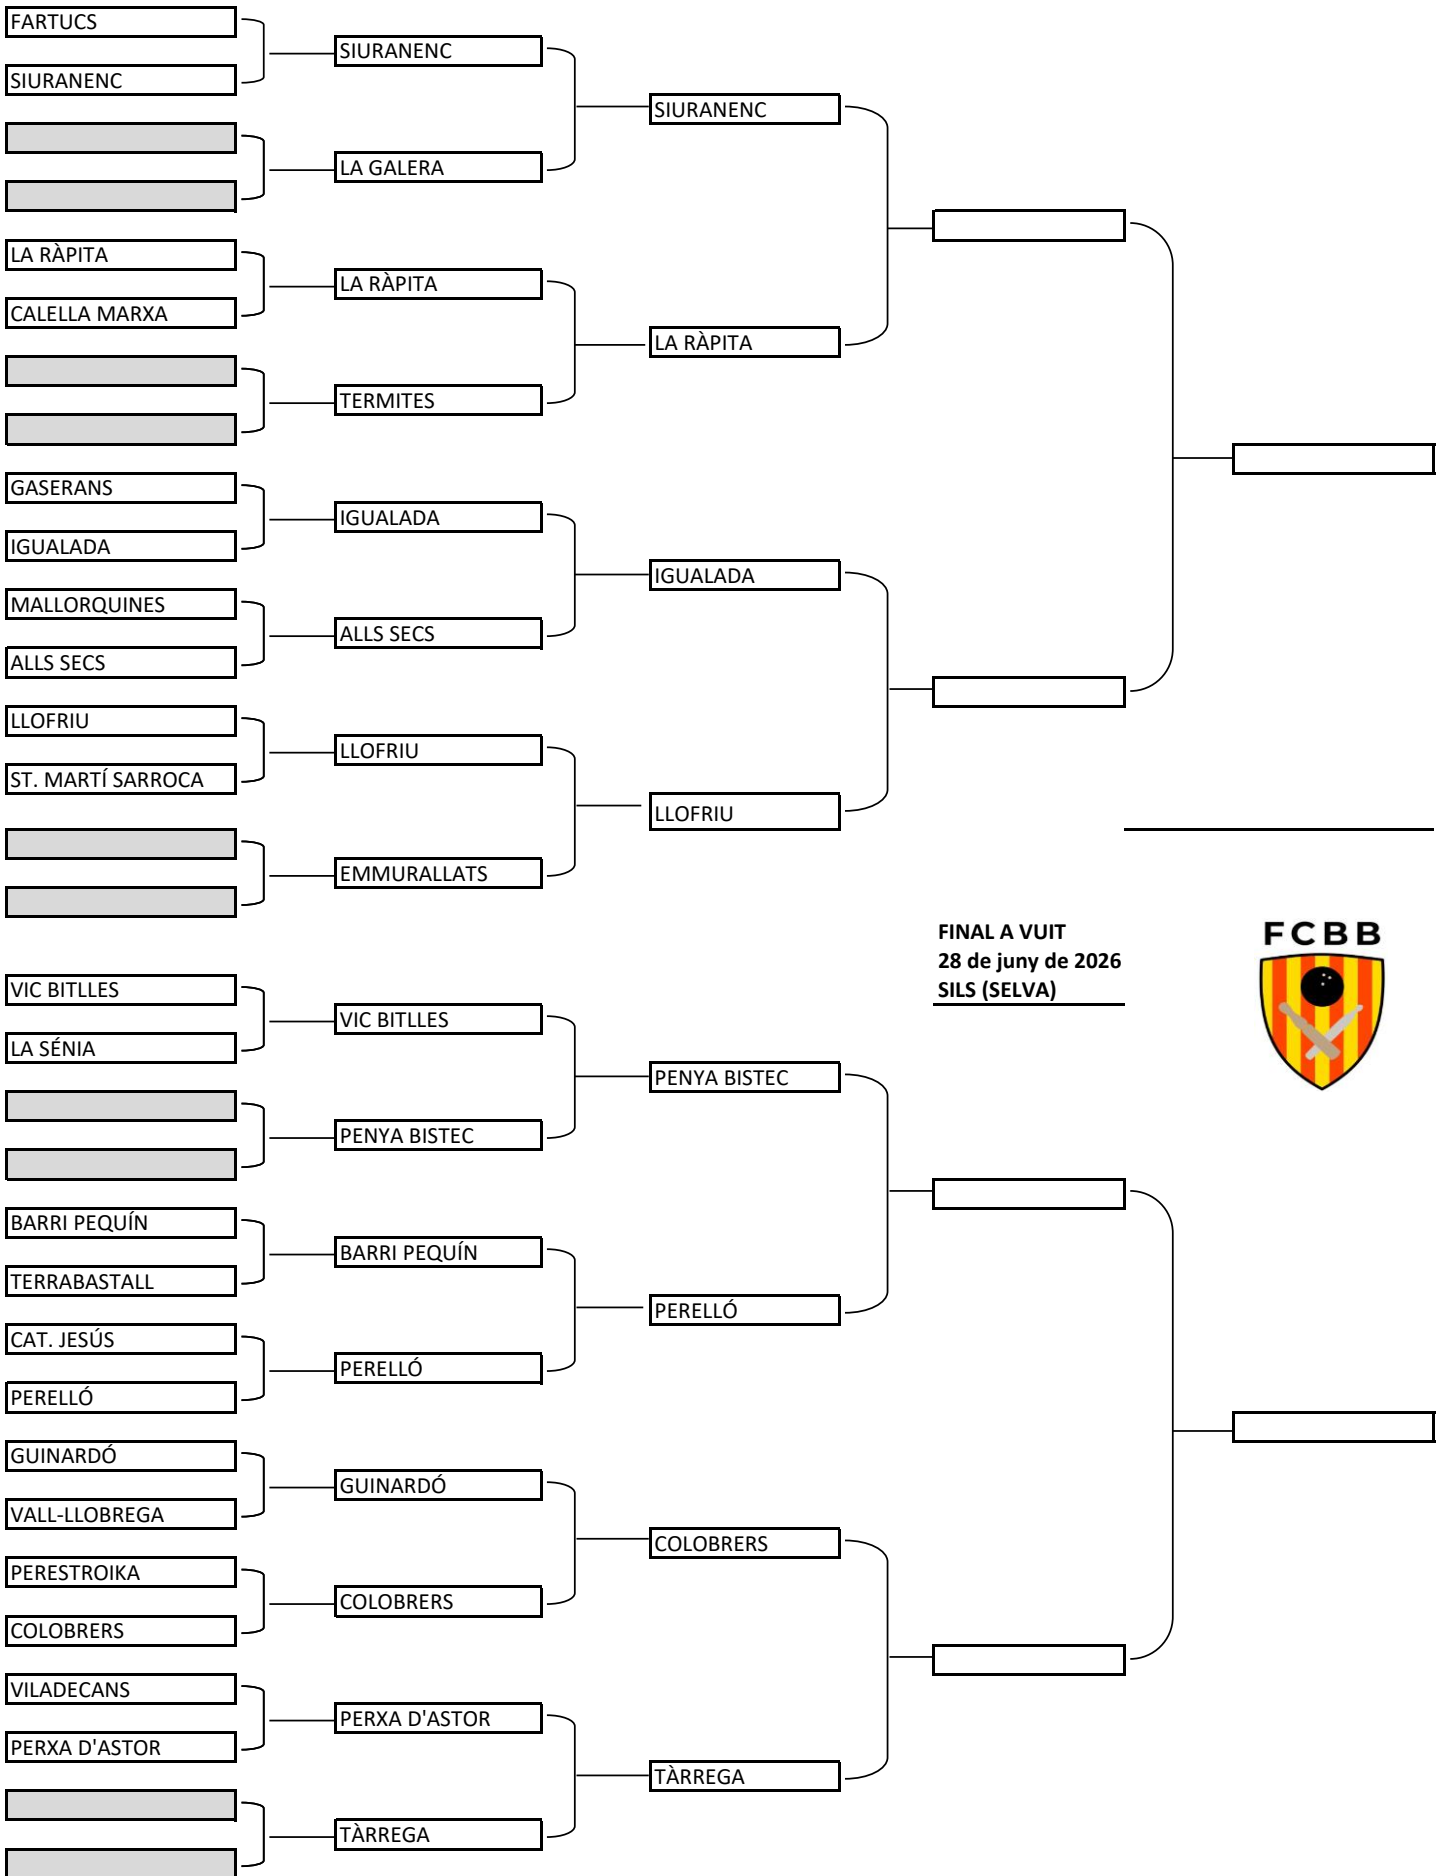

1/16 FINAL
23/24 de maig

1/8 FINAL
6/7 de juny

1/4 FINAL
28 de juny

SEMIFINAL
28 de juny

FINAL
28 de juny

FINAL A VUIT
28 de juny de 2026
SILS (SELVA)

1/16 FINAL
23/24 de maig

1/8 FINAL
6/7 de juny

1/4 FINAL
28 de juny

SEMIFINAL
28 de juny

FINAL
28 de juny